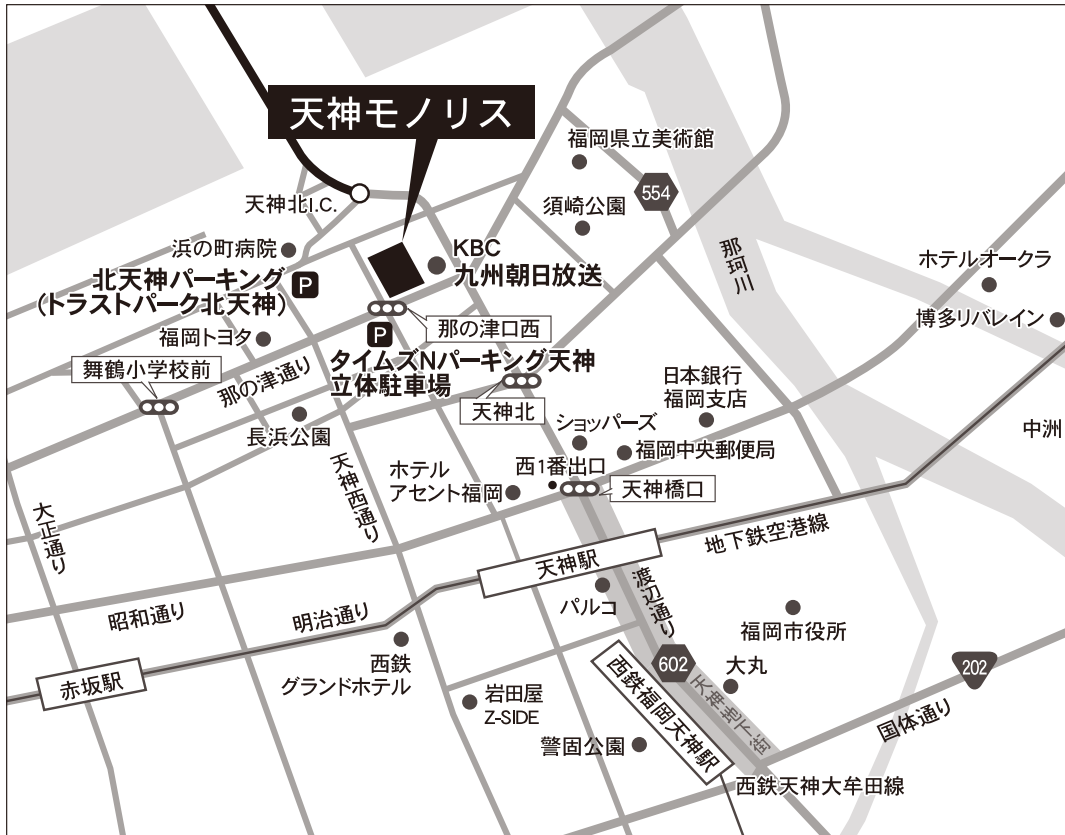

ACCESS MAP

【電車】

地下鉄空港線
「天神駅」西1番出口より徒歩5分
西鉄天神大牟田線
「福岡天神駅」より徒歩10分

【お車】

福岡都市高速一号線
「天神北I.C.」より1分

〈提携駐車場〉

北天神パーキング 515台
(トラストパーク北天神)
タイムズNパーキング天神 56台

お車でお越しの際は提携駐車場を
ご利用の上駐車券を天神モノリス
フロントにご提示ください

※一般の立体駐車場となりますので
満車等の理由によりご利用頂
けない場合がございます

天神モノリス

〒810-0072
福岡県福岡市中央区長浜1丁目1番12号
(KBC九州朝日放送横すぐ)

TEL. 092-717-8866