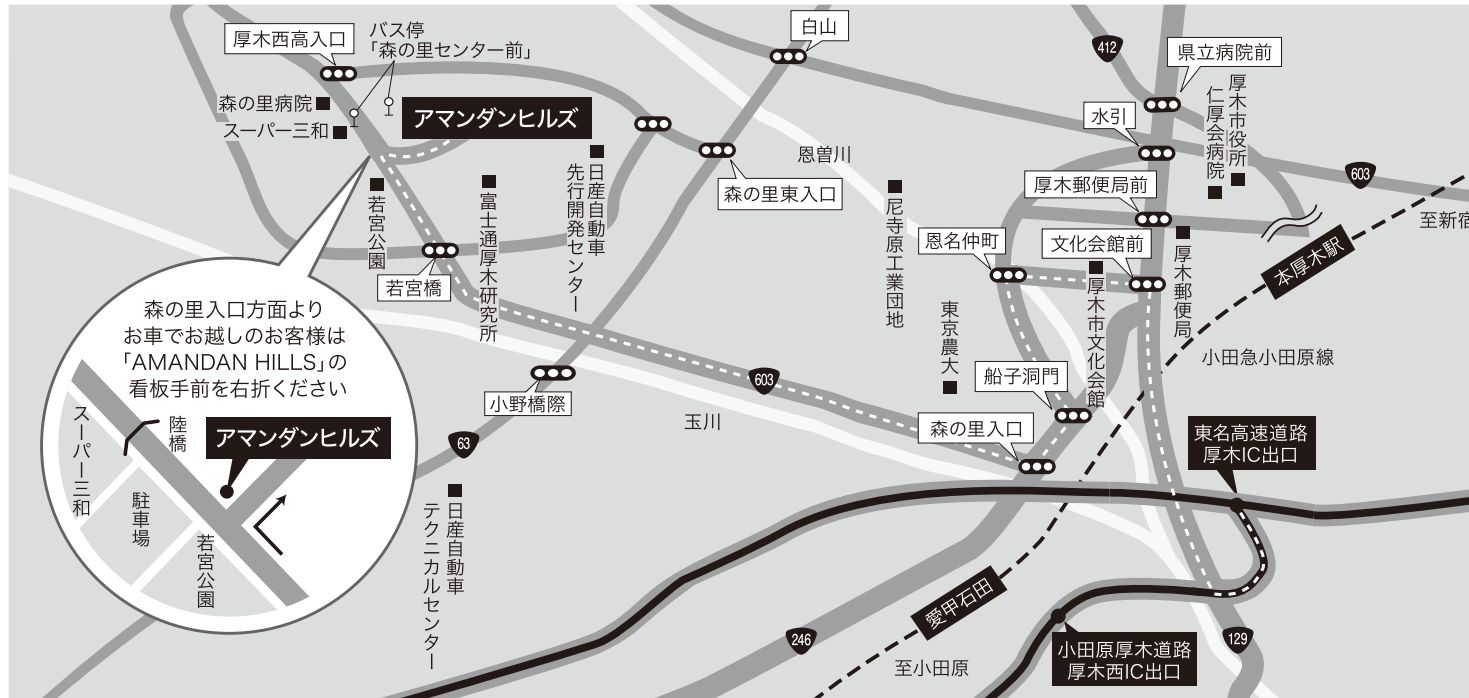

# ACCESS MAP

厚木市森の里若宮13-3 TEL 046-290-3344

[電 車] 小田急小田原線「本厚木駅」よりバスで約30分・車で約15分

[お 車] 東名高速道路「厚木IC」より車で約15分(駐車場あり)

----- 「厚木IC」からはこちらのルートでお越しください

ご利用者さま  
専用ページはこちら