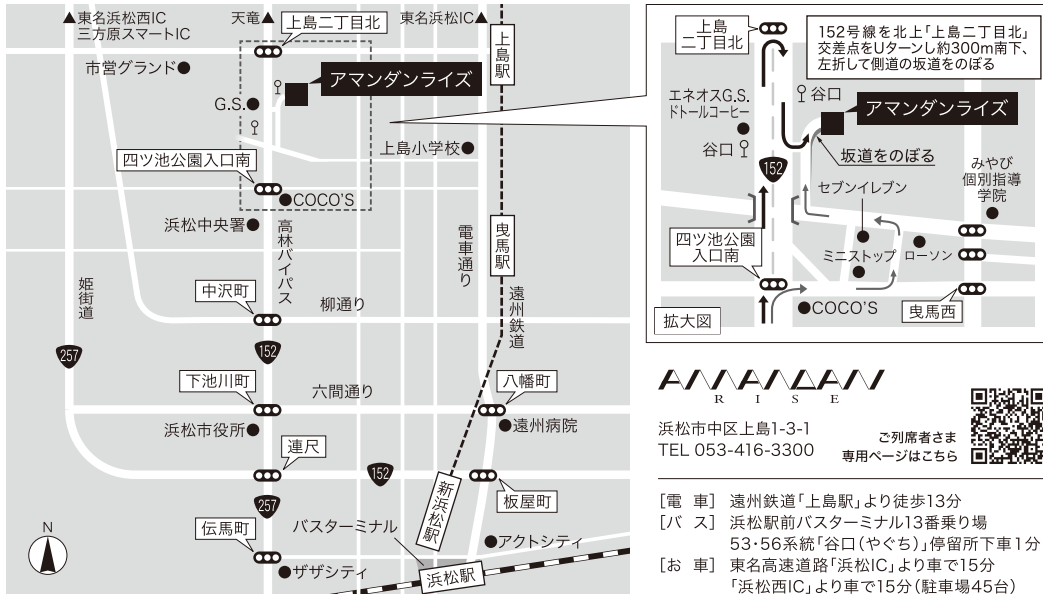

ACCESS MAP

アマンダンライズ専用送迎バスのご案内

当日はJR浜松駅⇒アマンダンライズへ運行いたします

- ※ 交通状況により上記の時間から遅れる場合がございます また 満席の場合はご乗車いただけない場合もございます あらかじめご了承ください
- ※ ご都合のよい時間をお選びください(約15分で会場に到着いたします) ※ 定員になり次第出発いたします
- ※ バス停留所:アクトシティ南バスのりば(浜松駅北口より右手に徒歩5分)