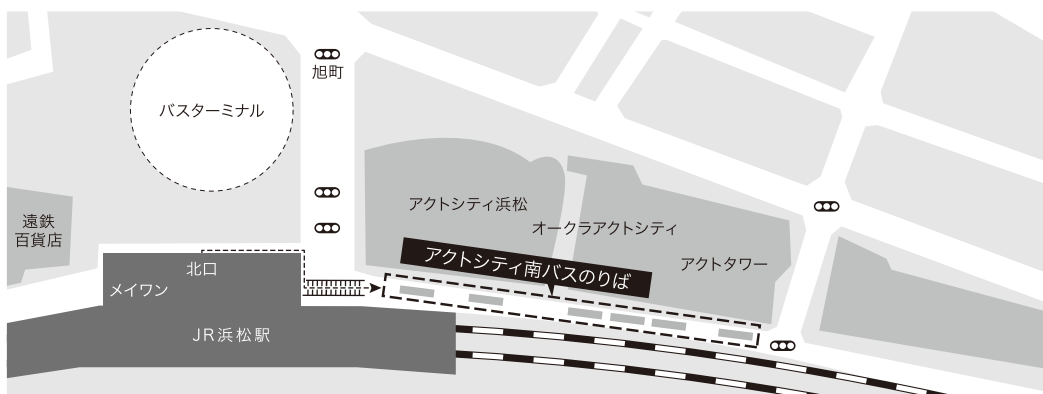

ACCESS MAP

アマンダンライズ専用送迎バスのご案内

当日はJR浜松駅⇒アマンダンライズへ運行いたします

- ※ 交通状況により上記の時間から遅れる場合がございます また 満席の場合はご乗車いただけない場合もございます あらかじめご了承ください
- ※ ご都合のよい時間をお選びください(約15分で会場に到着いたします) ※ 定員になり次第出発いたします
- ※ バス停留所:アクトシティ南バスのりば(浜松駅北口より右手に徒歩5分)