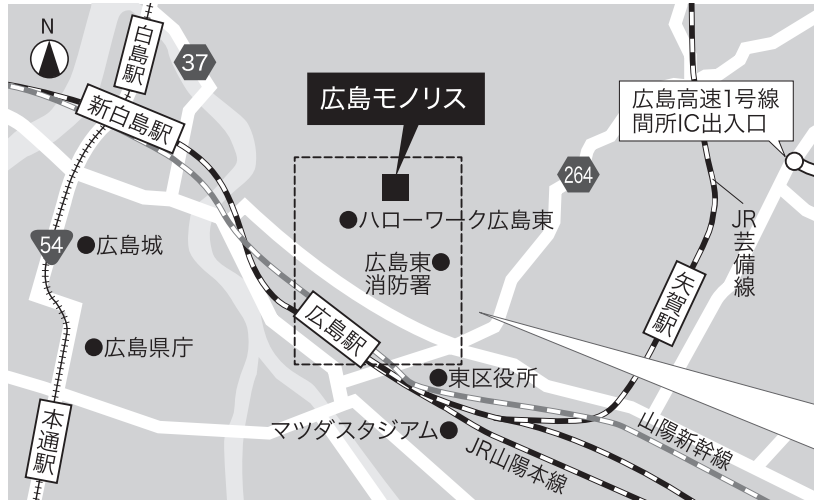

ACCESS MAP

HIROSHIMA MONOLITH

広島市東区光が丘8-26 TEL 082-568-9339

ご列席者さま
専用ページはこちら

- [電車] JR「広島駅」新幹線口[南北自由通路(北口)]を渡って徒歩5分
- [お車] 広島高速1号線「間所IC」より車で15分(「広島IC」から広島高速1号線に乗換)
- [駐車場] 無料駐車場P13台/有料コインパーキング:P①「三井のリパーク広島光が丘第4」P②「三井のリパーク広島光が丘第5」 満車の場合ご利用いただけません