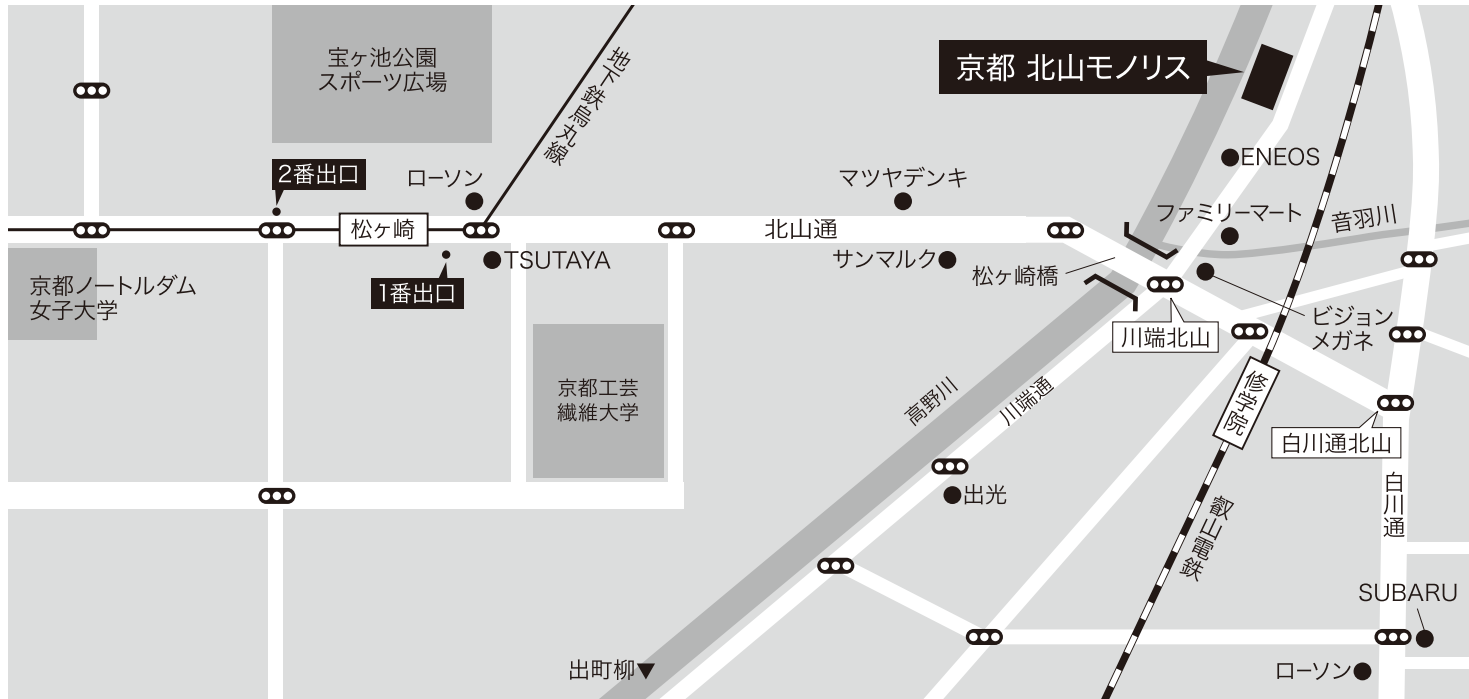

# ACCESS MAP

KYOTO  
**KITAYAMA  
MONOLITH**

京都市左京区山端川岸町14-1  
TEL 075-706-5551

- [電車] 京都駅より地下鉄烏丸線「松ヶ崎駅」下車、徒歩15分  
出町柳駅より叡山電鉄叡山本線「修学院駅」下車、徒歩5分
- [お車] 名神高速「京都東IC」より約30分(駐車場17台)

ご利用者さま  
専用ページは  
こちら