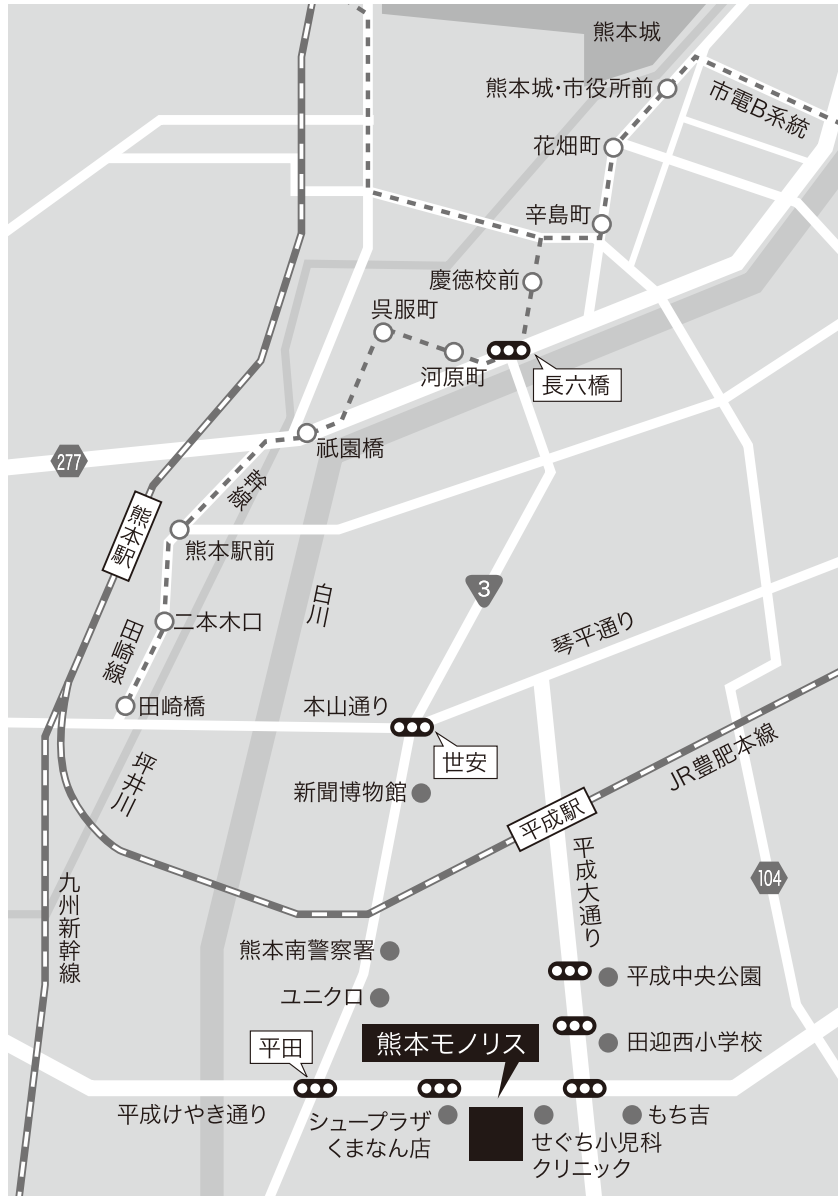

ACCESS MAP

KUMAMOTO MONOLITH

熊本市南区江越2-23-83
TEL 096-377-5530

ご列席者さま 専用ページはこちら

[電車] 「平成駅」より徒歩約15分
[お車] 「熊本駅」より車で約10分
※専用駐車場は台数に限りがございます あらかじめご了承ください ※満車の場合には近隣駐車場をご案内しますのでパーキングスタッフへお声がけください