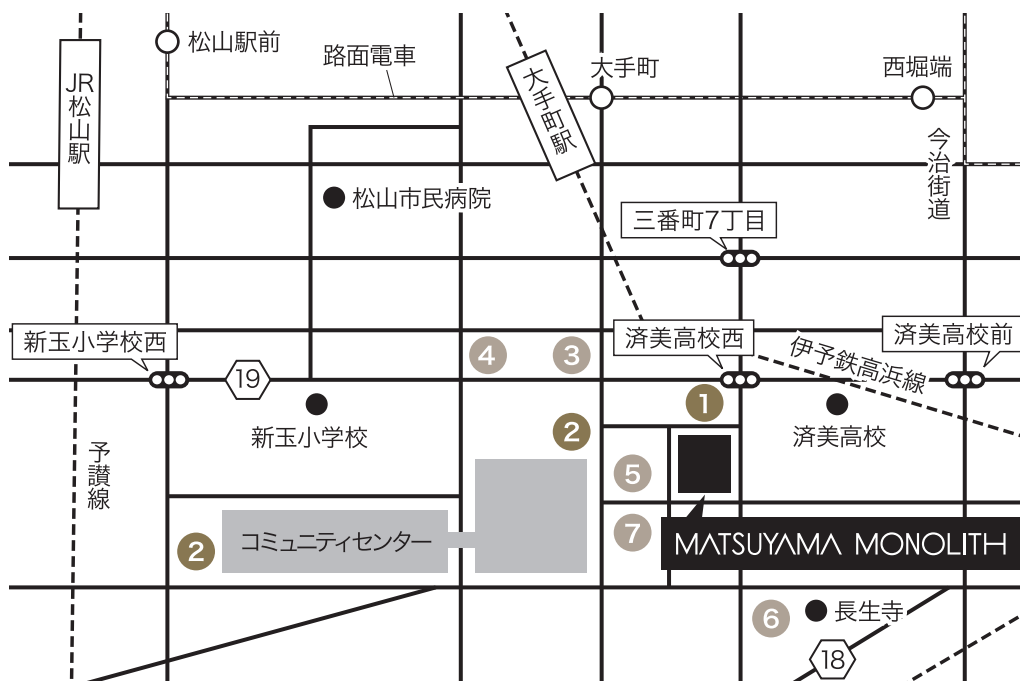

PARKING GUIDE

駐車場のご案内

お車でお越しの際は下記駐車場をご利用ください
ご不明な点は下記電話番号までお気軽にお問い合わせください

① 松山モノリス専用駐車場(無料) セギ株式会社2階建駐車場になります	③ 濱商パーク コミセン3
② コミュニティセンター駐車場 500円(5時間分)の利用チケットをお渡しします 二次会のみご利用の場合はお客さまのご負担となります	④ 濱商パーク コミセン前
	⑤ コミセン前パーキング
	⑥ 福聚パーク
	⑦ コミューパーキング

③~⑦の駐車場をご利用の場合はお客さまのご負担となります。あらかじめご了承ください。

松山モノリス TEL.089-931-1133

MATSUYAMA MONOLITH