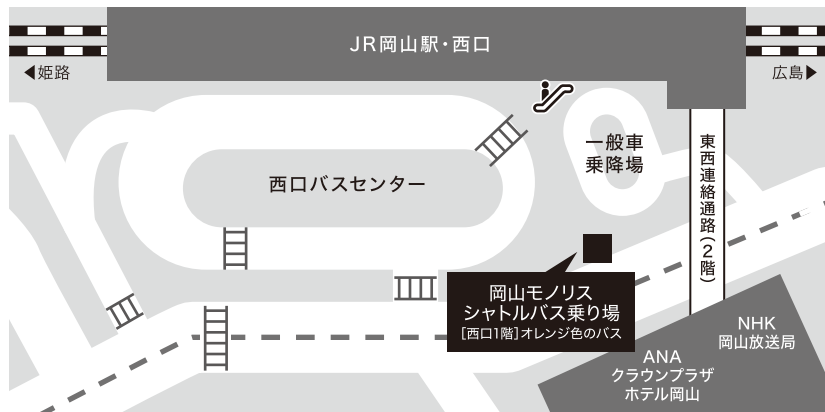

ACCESS MAP

OKAYAMA
MONOLITH

岡山市北区今3-7-20
TEL 086-246-7766

【電 車】 山陽本線「北長瀬駅」南出口より車で6分
【お 車】 JR「岡山駅」より車で10分
【駐車場】 専用駐車場②/コインパーキングP

ご利用者さま
専用ページは
こちら

岡山モノリス専用送迎バスのご案内

当日はJR岡山駅西口⇄岡山モノリス間の往復シャトルバスを運行いたします

※ 時間に余裕をもって集合いただけますよう ご協力のほどよろしくお願い申し上げます