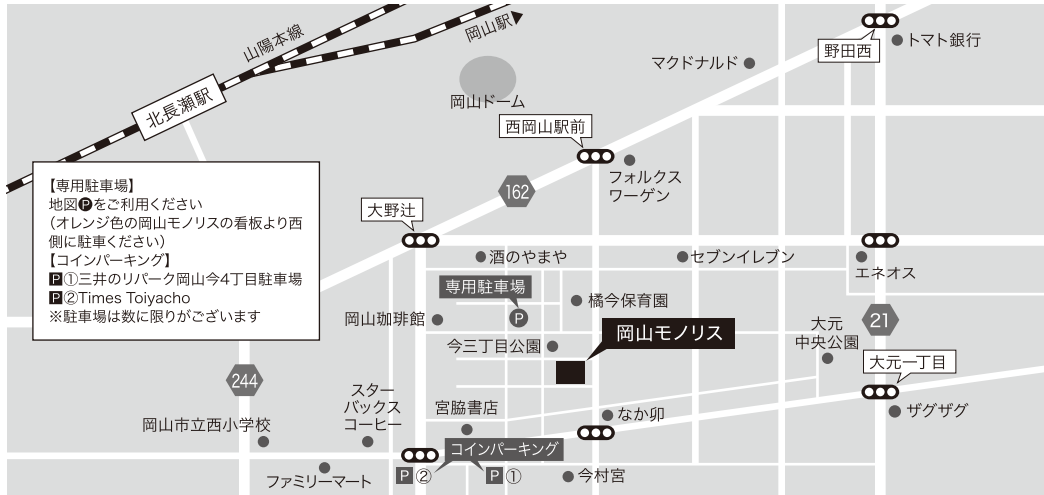

ACCESS MAP

OKAYAMA
MONOLITH

岡山市北区今3-7-20
TEL 086-246-7766

【電 車】 山陽本線「北長瀬駅」南出口より車で6分
【お 車】 JR「岡山駅」より車で10分
【駐車場】 専用駐車場②/コインパーキングP

ご利用者さま
専用ページは
こちら

岡山モノリス専用送迎バスのご案内

当日はJR岡山駅西口⇄岡山モノリス間の往復シャトルバスを運行いたします

※ 時間に余裕をもって集合いただけますよう ご協力のほどよろしくお願い申し上げます