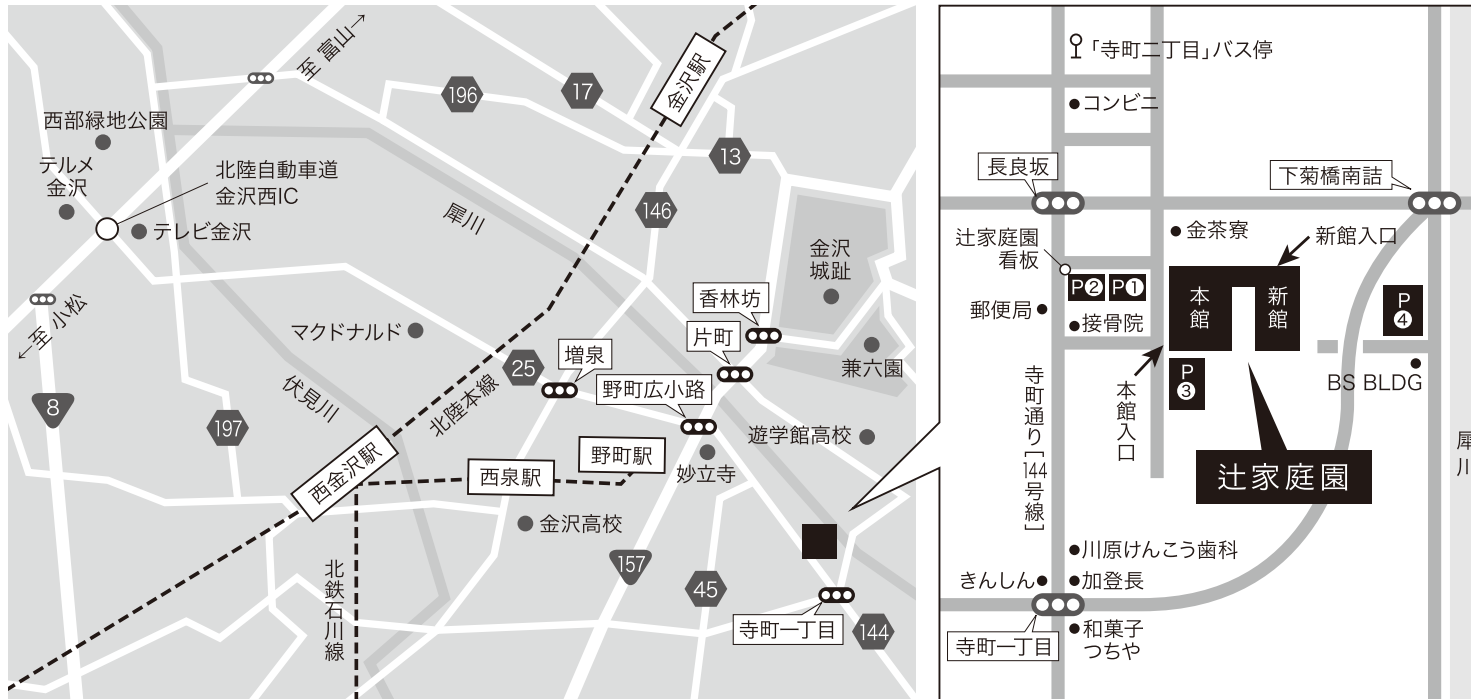

# ACCESS MAP

辻家庭園

TSUJIKAGE-TEIEN  
前田家老田横山家迎賓館

金沢市寺町1-8-48  
TEL 076-201-1122

[バス] 金沢駅、兼六園口10番のりば平和町行き「寺町二丁目」にて下車、徒歩2分

[お車] 北陸自動車道「金沢西IC」より車で20分、北陸本線「金沢駅」より車で15分

ご列席者さま専用ページはこちら