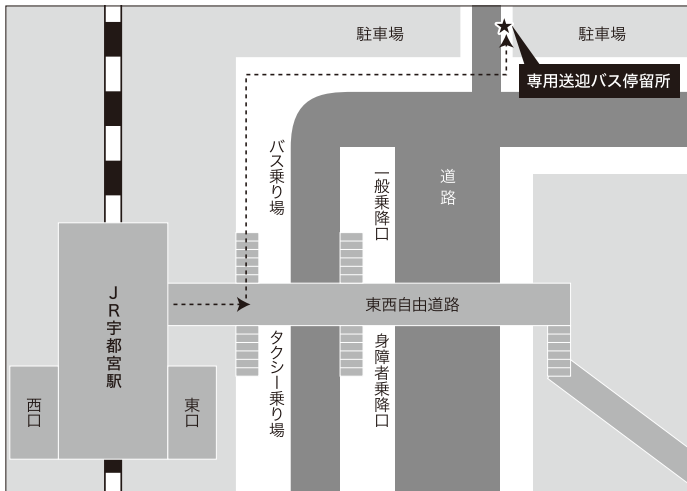

ACCESS MAP

UTSUNOMIYA
MONOLITH

宇都宮市中今泉3-14-15
TEL 028-651-4466

【電 車】 JR「宇都宮駅」東口より車で5分
【お 車】 東北自動車道路「鹿沼IC」または「宇都宮IC」より車で20分
北関東自動車道路「宇都宮上三川IC」より車で20分

ご利用者さま
専用ページはこちら

宇都宮モノリス専用送迎バスのご案内

当日はJR宇都宮駅東口⇄宇都宮モノリス間の往復バスを運行いたします

※時間に余裕をもって集合いただきますよう
ご協力のほどお願い申し上げます
※所要時間：約10分
※バス停留所：宇都宮駅東口第二駐車場前