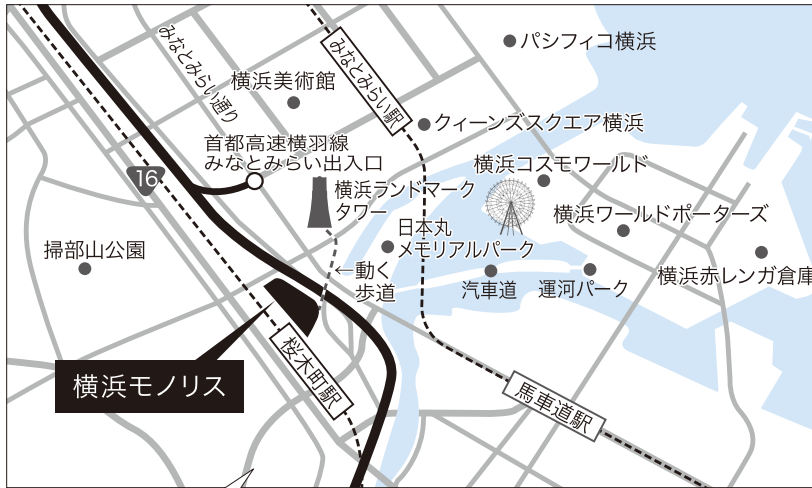

ACCESS MAP

YOKOHAMA MONOLITH

横浜市中区桜木町1-1-7
ヒューリックみなとみらい17F
TEL 045-222-6656

- JR根岸線・市営地下鉄「桜木町駅」北改札(東口)より徒歩1分
- みなとみらい線「みなとみらい駅」より徒歩7分

ヒューリックみなとみらいの屋外エスカレーターより2階に上がり外廊下直進後 左手 オフィスエントランスよりお入りください ※当会場は提携駐車場はございません お車でお越しの際は隣接のコレットマーレ駐車場をご利用ください(有料)

1
桜木町駅を出てすぐヒューリックみなとみらい「コレットマーレ」の外階段を2Fへ上がります

2
2Fの外通路を直進(約100m) ホテルニューオータニインを通り過ぎます

3
オフィスエントランス自動ドアに入りエレベータで17Fへ