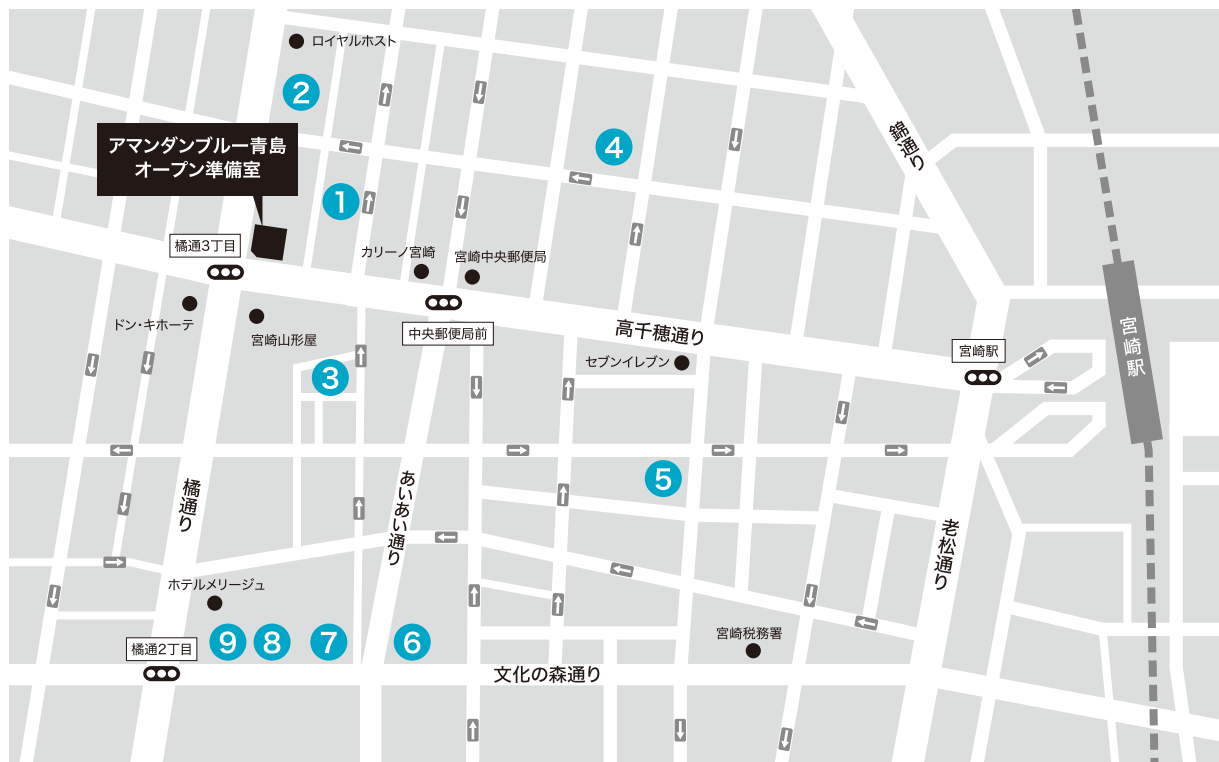

PARKING GUIDE

近隣駐車場のご案内

①～⑨の駐車場が

「アマダンブルー青島オープン準備室契約駐車場」となります。

上記駐車場が満車の場合は、近隣駐車場をお客様負担にて
ご利用いただきます旨ご了承ください。

アマダンブルー青島オープン準備室

TEL.0120-953-840

- | | | | | | |
|---|-----------------------------|-----|---|-----------------------------|-----|
| ① | トラストパーク橋通東4
宮崎市橋通東4-6 | 36台 | ⑥ | トラストパーク広島1丁目
宮崎市広島町1-1 | 19台 |
| ② | トラストパーク橋通東8
宮崎市橋通東4-2-4 | 18台 | ⑦ | トラストパーク橋通東1
宮崎市橋通東3-1-35 | 12台 |
| ③ | トラストパーク橋通東7
宮崎市橋通東3-5 | 7台 | ⑧ | トラストパーク橋通東3
宮崎市橋通東3-1-42 | 17台 |
| ④ | トラストパーク高千穂通2
宮崎市高千穂通1-69 | 15台 | ⑨ | トラストパーク橋通東2
宮崎市橋通東3-1 | 11台 |
| ⑤ | トラストパーク広島通
宮崎市広島1-16 | 20台 | | | |