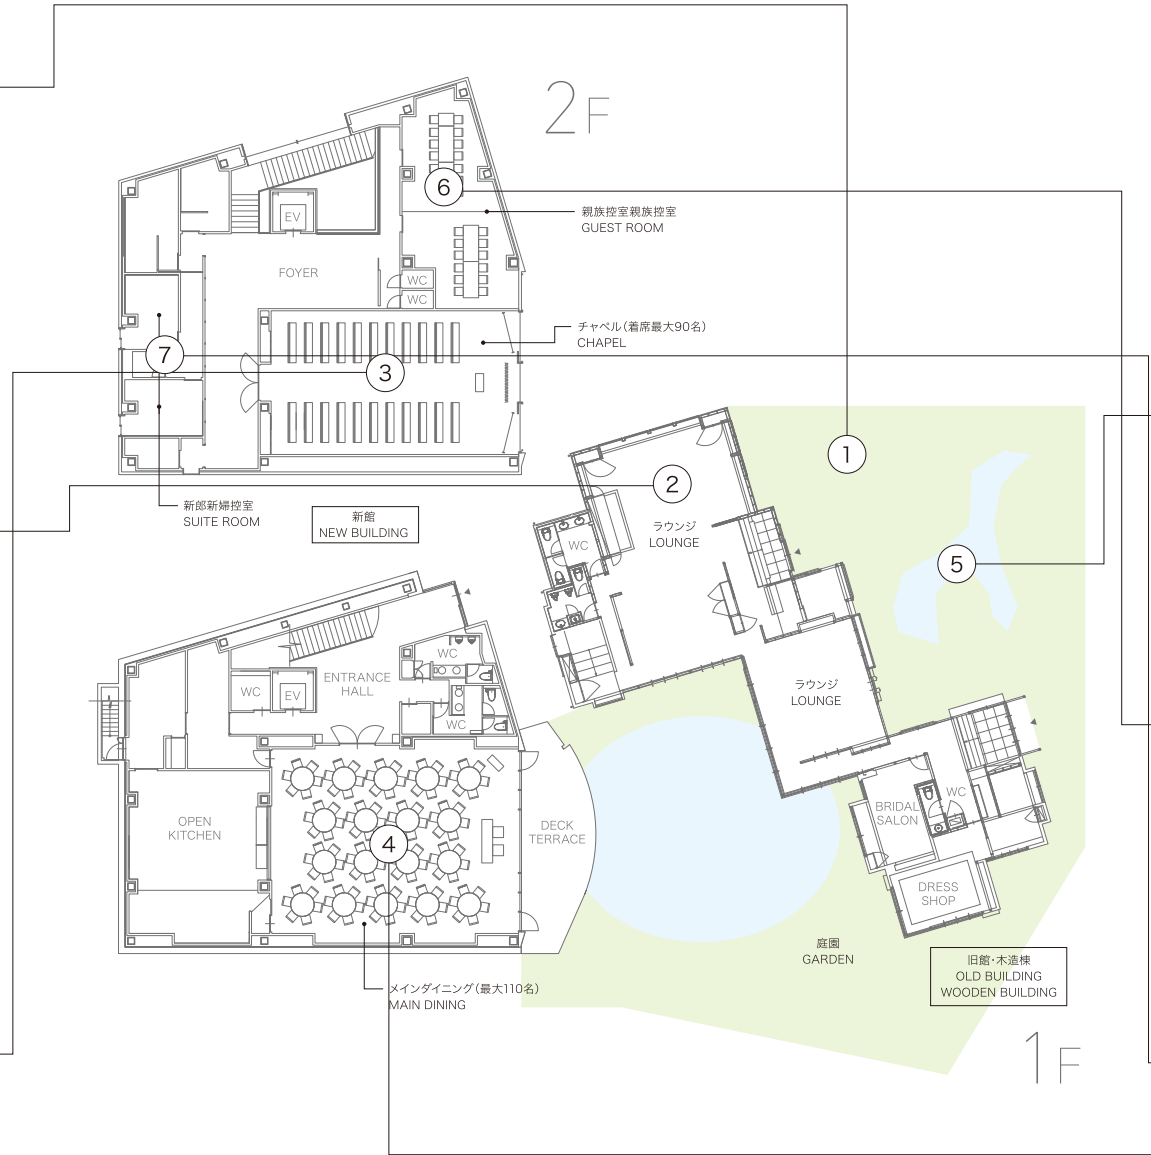

FLOOR DIRECTORY

ENTRANCE エントランス

①歴史の風格ある外観を活かし、シンプルな現代アートの要素をまとった空間でゲストをお迎え

LOUNGE ラウンジ

②日本建築を活かしたラウンジはどこからでも庭園を眺めることができる。個室ラウンジも備えた上質な寛ぎ空間

CHAPEL チャペル

③石壁と祭壇奥に流れる滝が印象的な、光があふれる神秘的なチャペル

MAIN DINING メインダイニング

④大きな窓一面に映る庭園の四季を取り入れたメインダイニング。老舗の風格とモダンな上質を融合させた空間

JAPANESE GARDEN 日本庭園

⑤四季折々の美景を愉しめる400年の歴史を誇る名庭

PREMIUM ROOM プレミアムルーム

⑥親族専用の控室も完備。つなげて大きな1つの個室としても使用可能

SUITE ROOM 新郎新婦控室

⑦新郎新婦様のお控室は自然光が入る明るい空間。大きな鏡で全身を見てお支度が可能